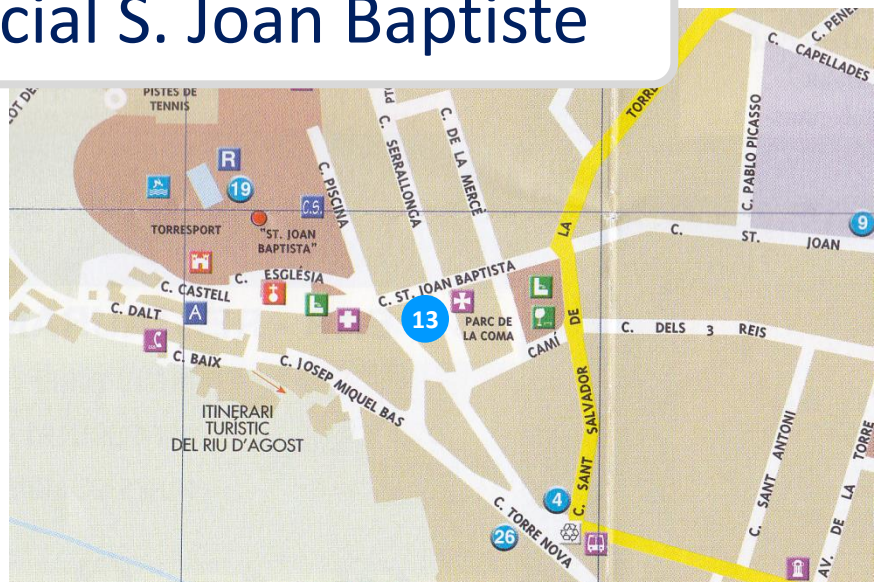

La Torre de Claramunt

← Ajuntament  

← Església S. Joan Baptista

← CAP Consultori Mèdic 

↑ Recinte Torresport 

↑ Piscina Municipal

↑ Centre Social S. Joan Baptiste

Mòduls