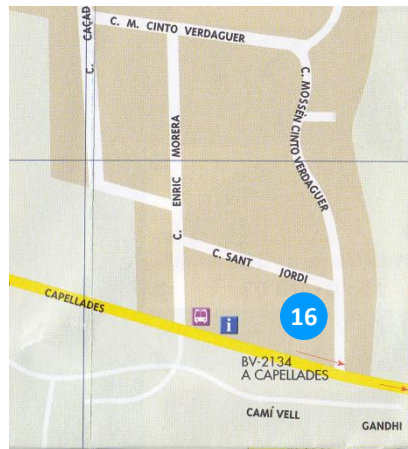

Mòduls

6

1400x175mm

Suports

1

4,00 m

La Torre de Claramunt: Senyalització Informativa

Conjunt 16: